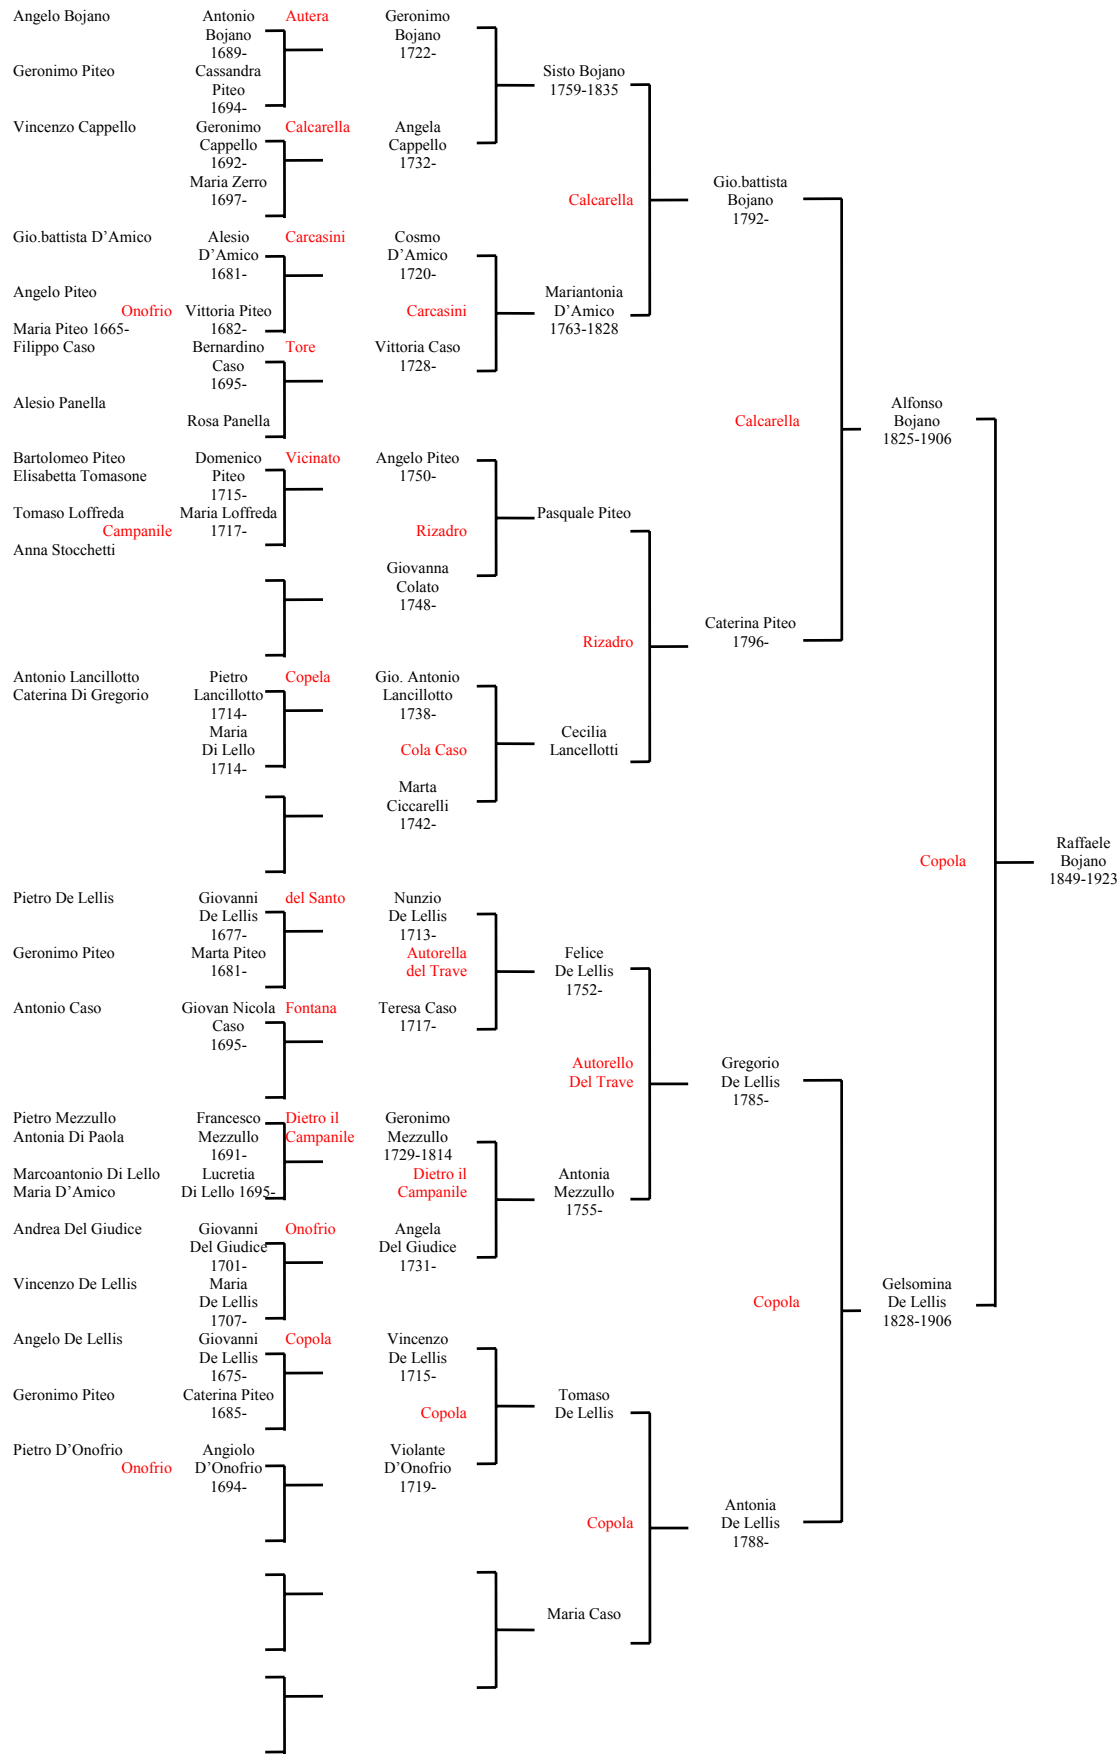

Genealogia famiglia Bojano – Mezzullo.

Genealogia famiglia Raffaele Bojano (1849-1923). A

Genealogia famiglia Luigi Antonio Fattore (1851-1922). B

Genealogia famiglia Raffaele Mezzullo (1822-1892). C

Genealogia famiglia Filippo Fattore (1820-1892). D