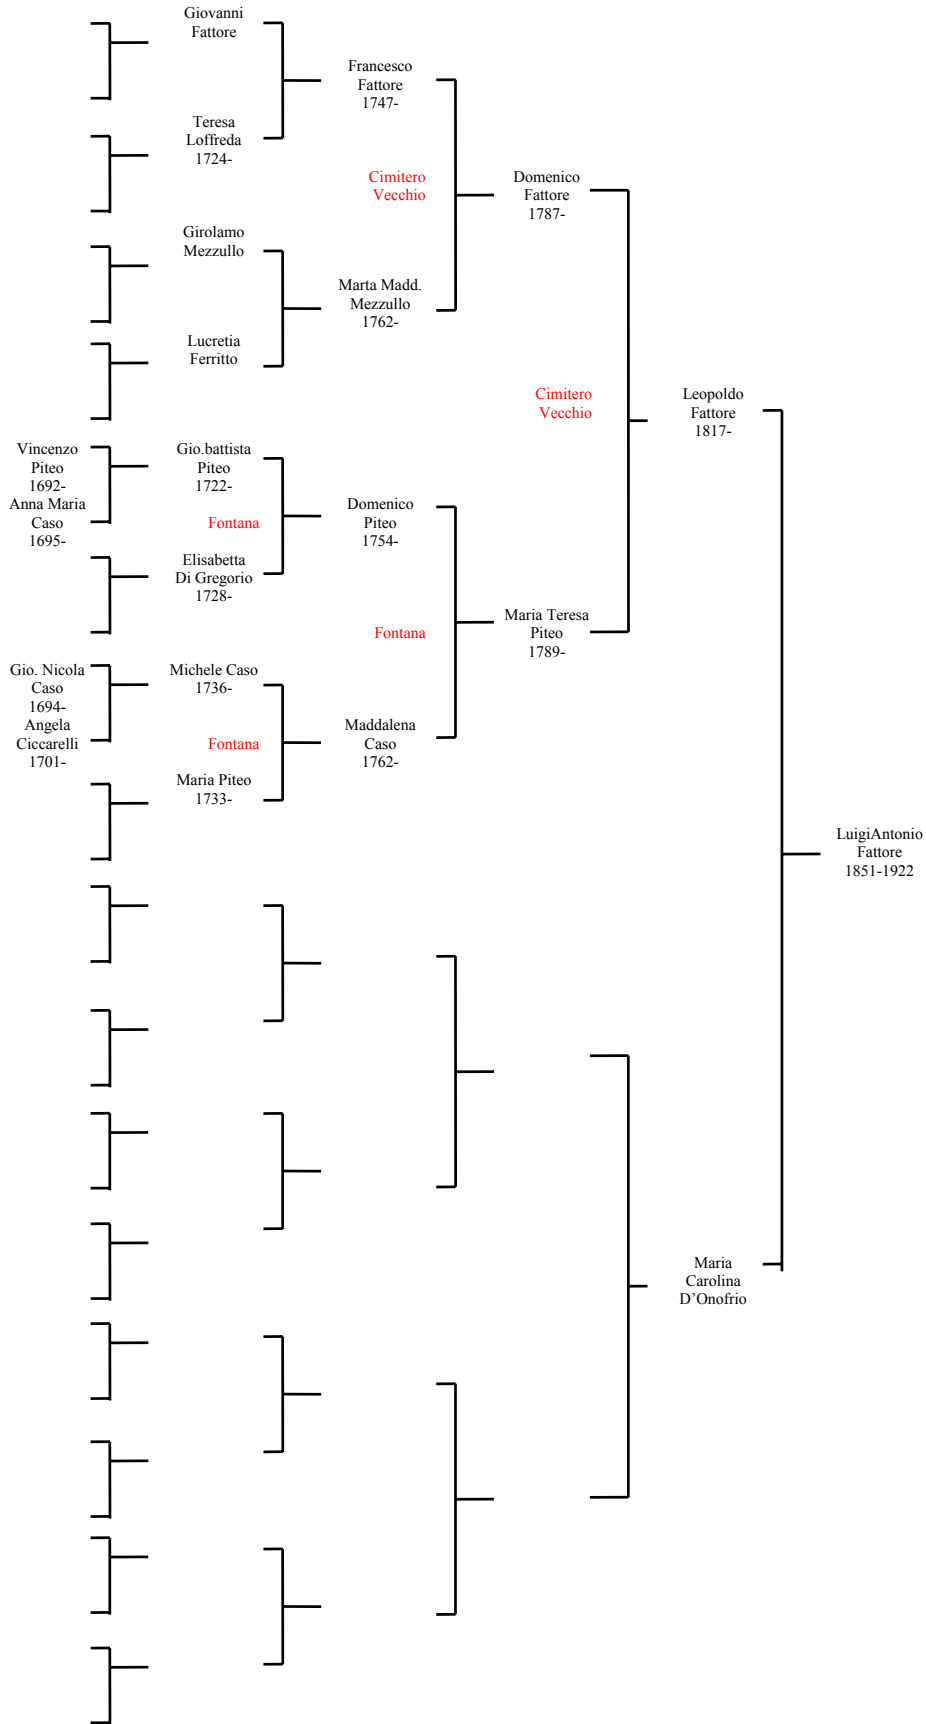

Genealogia famiglia Bojano – Mezzullo.

Genealogia famiglia Raffaele Bojano (1849-1923). A

Genealogia famiglia Luigi Antonio Fattore (1851-1922). B

Genealogia famiglia Raffaele Mezzullo (1822-1892). C

Genealogia famiglia Filippo Fattore (1820-1892). D