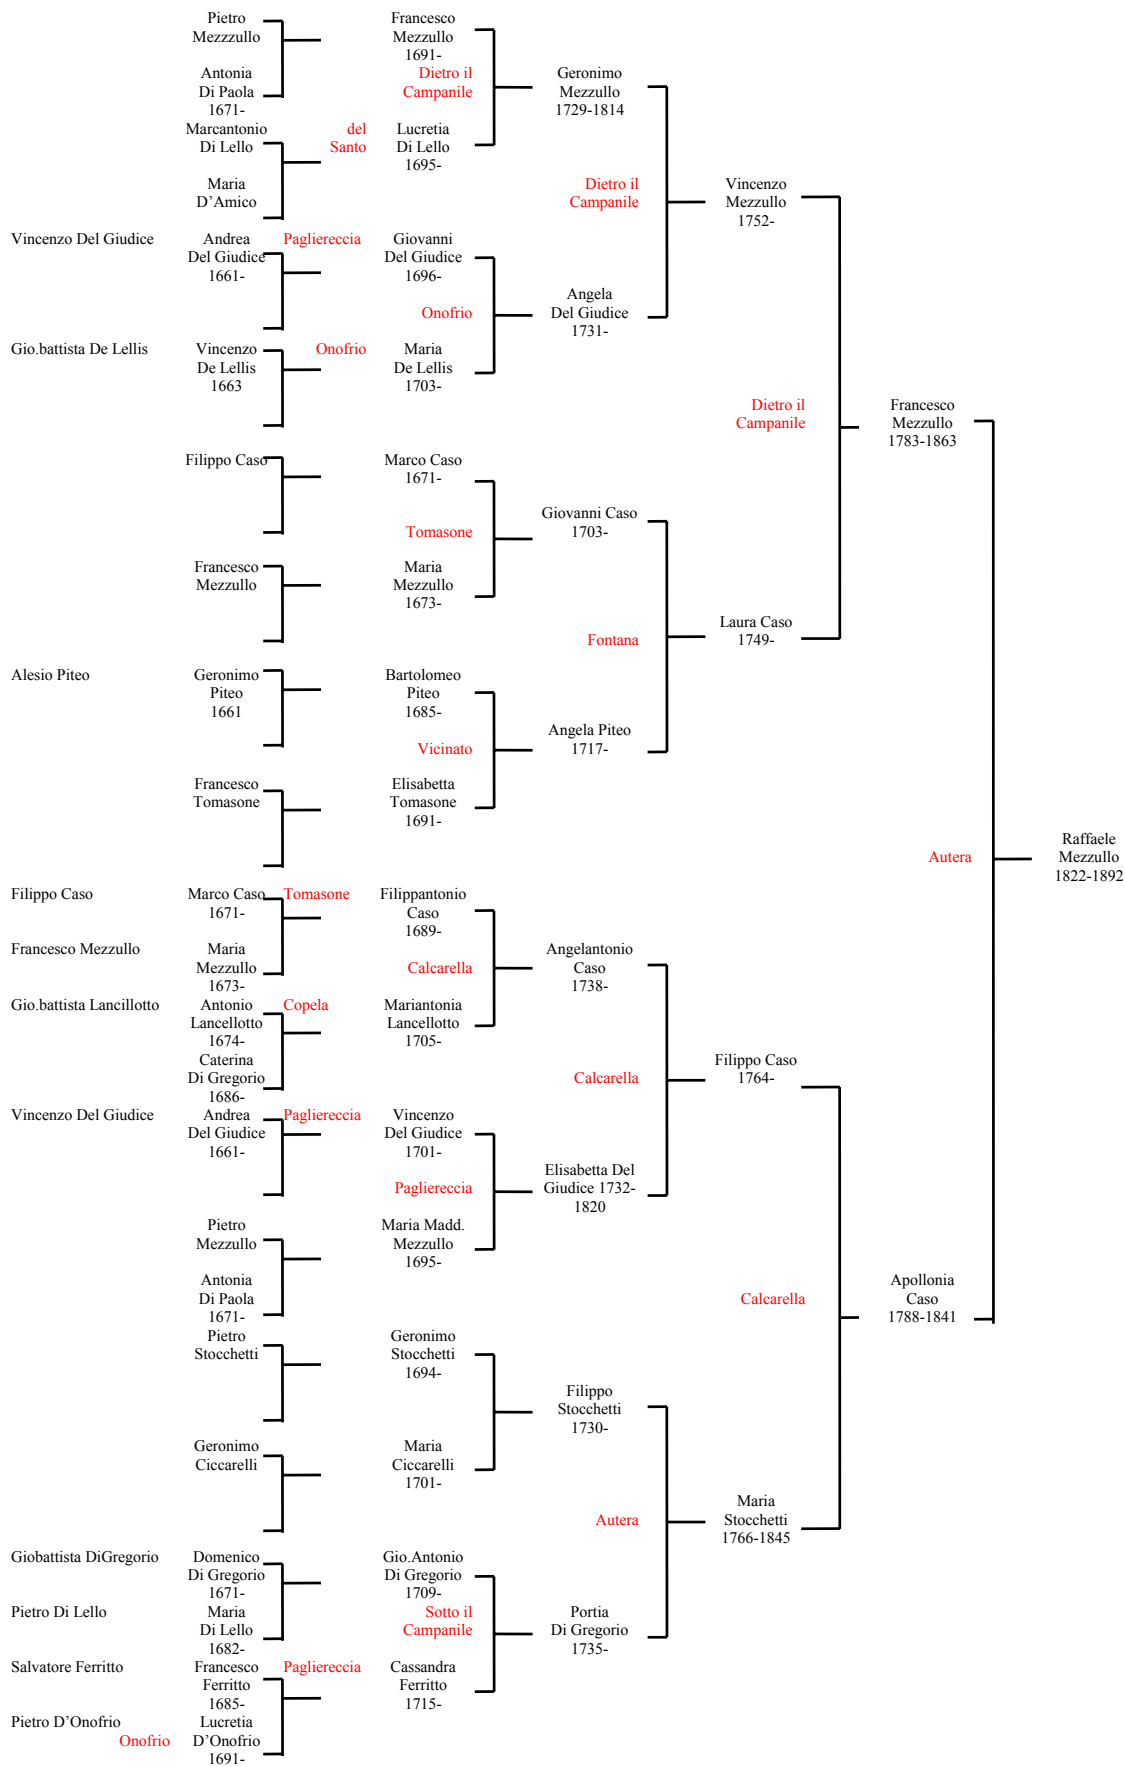

Genealogia famiglia Bojano – Mezzullo.

Genealogia famiglia Raffaele Bojano (1849-1923). A

Genealogia famiglia Luigi Antonio Fattore (1851-1922). B

Genealogia famiglia Raffaele Mezzullo (1822-1892). C

Genealogia famiglia Filippo Fattore (1820-1892). D