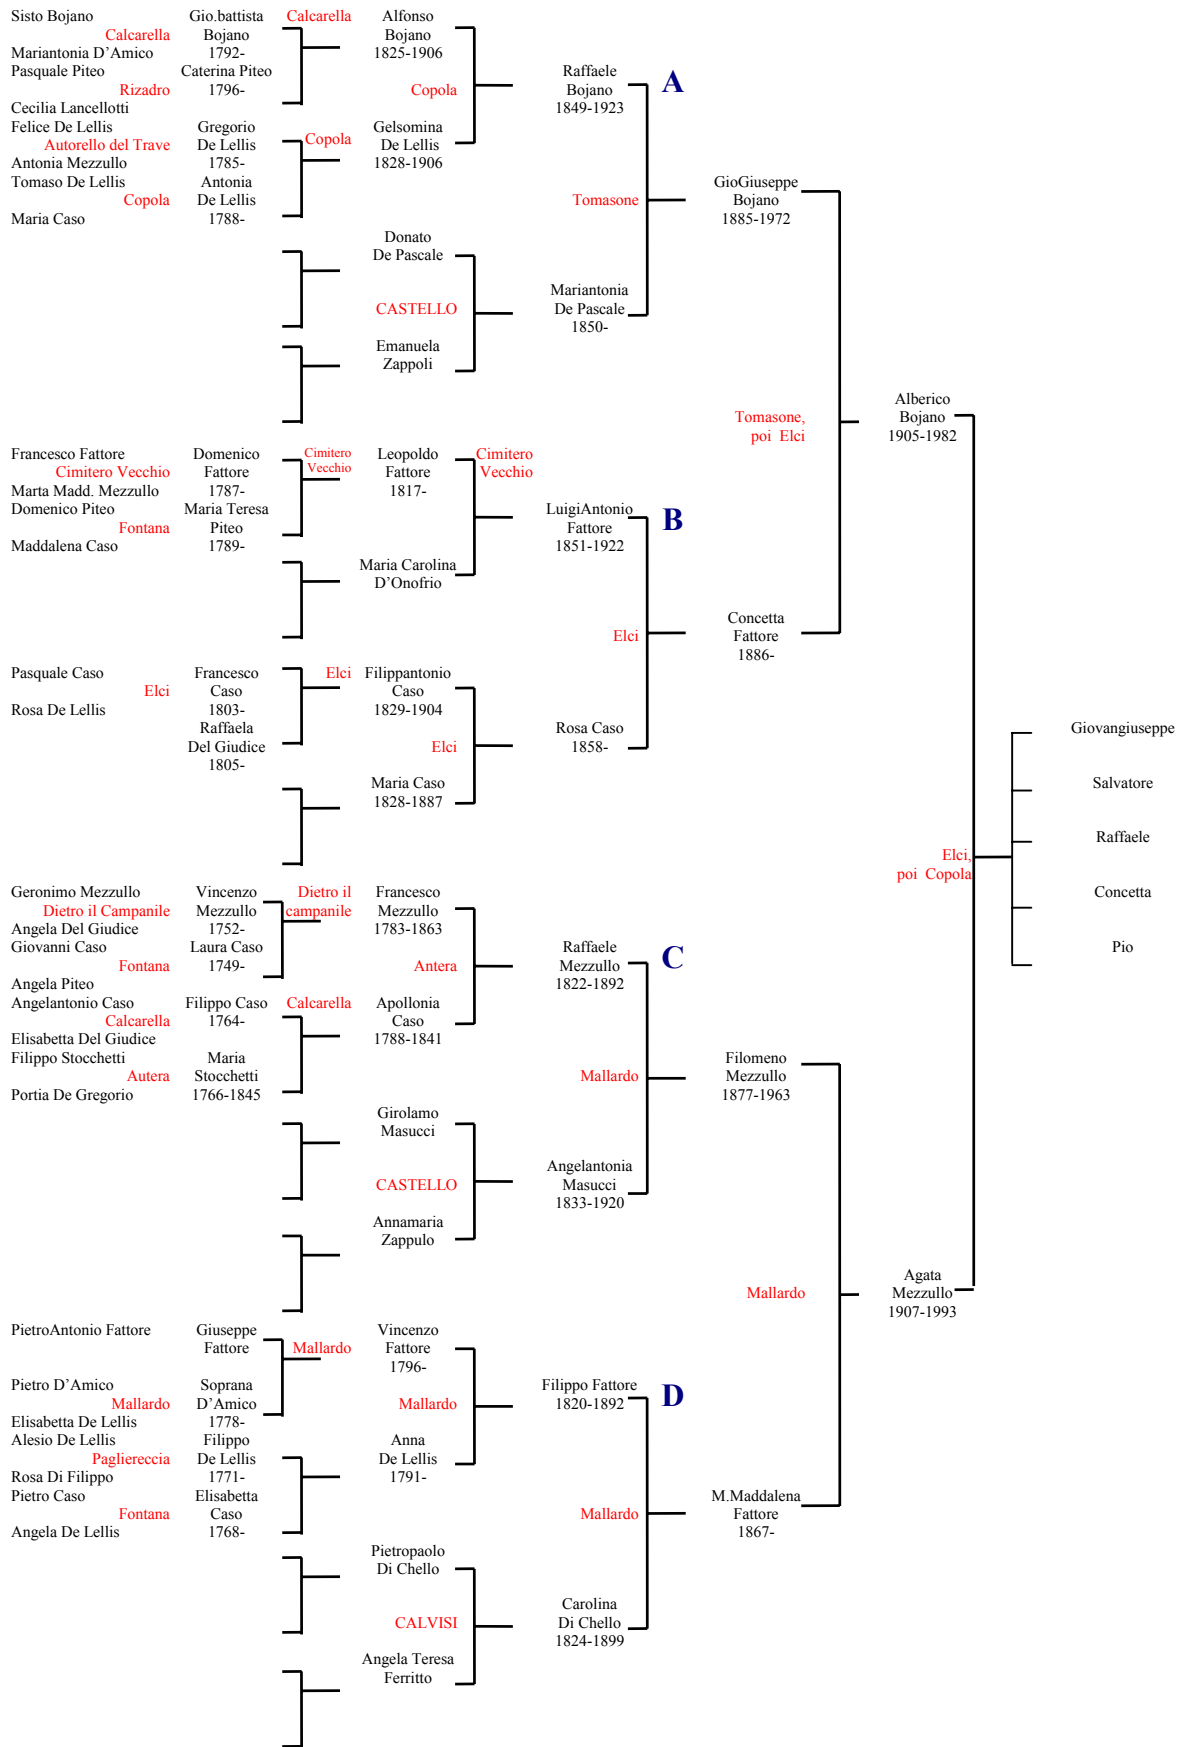

Genealogia famiglia Bojano – Mezzullo.

Genealogia famiglia Raffaele Bojano (1849-1923). A

Genealogia famiglia Luigi Antonio Fattore (1851-1922). B

Genealogia famiglia Raffaele Mezzullo (1822-1892). C

Genealogia famiglia Filippo Fattore (1820-1892). D